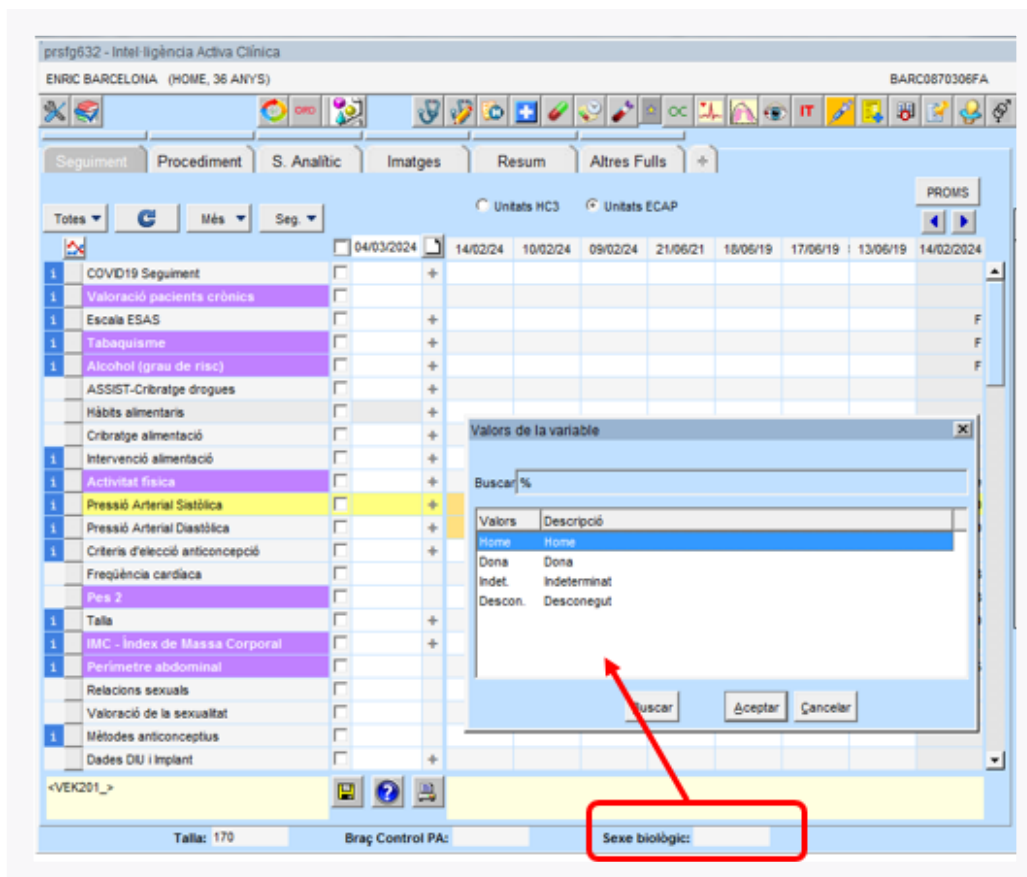

Nou! Registre del sexe biològic a la pantalla Intel·ligència Activa de l'ECAP

A l'ECAP es podrà registrar, a la pantalla d'Intel·ligència Activa, el sexe biològic en els casos en què no coincideix amb el gènere registrat a les dades administratives.

Temps de lectura: 1 minut

Com registrar a l'ECAP el sexe biològic?

A l'ECAP es podrà registrar, a la pantalla d'Intel·ligència Activa, el sexe biològic en el cas en què no coincideix amb el gènere registrat a les dades administratives de l'ECAP.